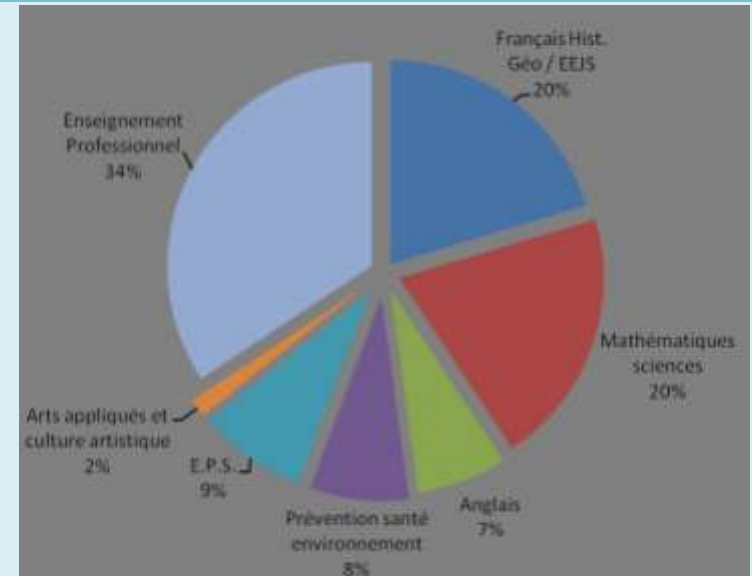

Pendant le CAP EVS

Horaires

Des enseignements généraux

Français, mathématiques, anglais, EPS